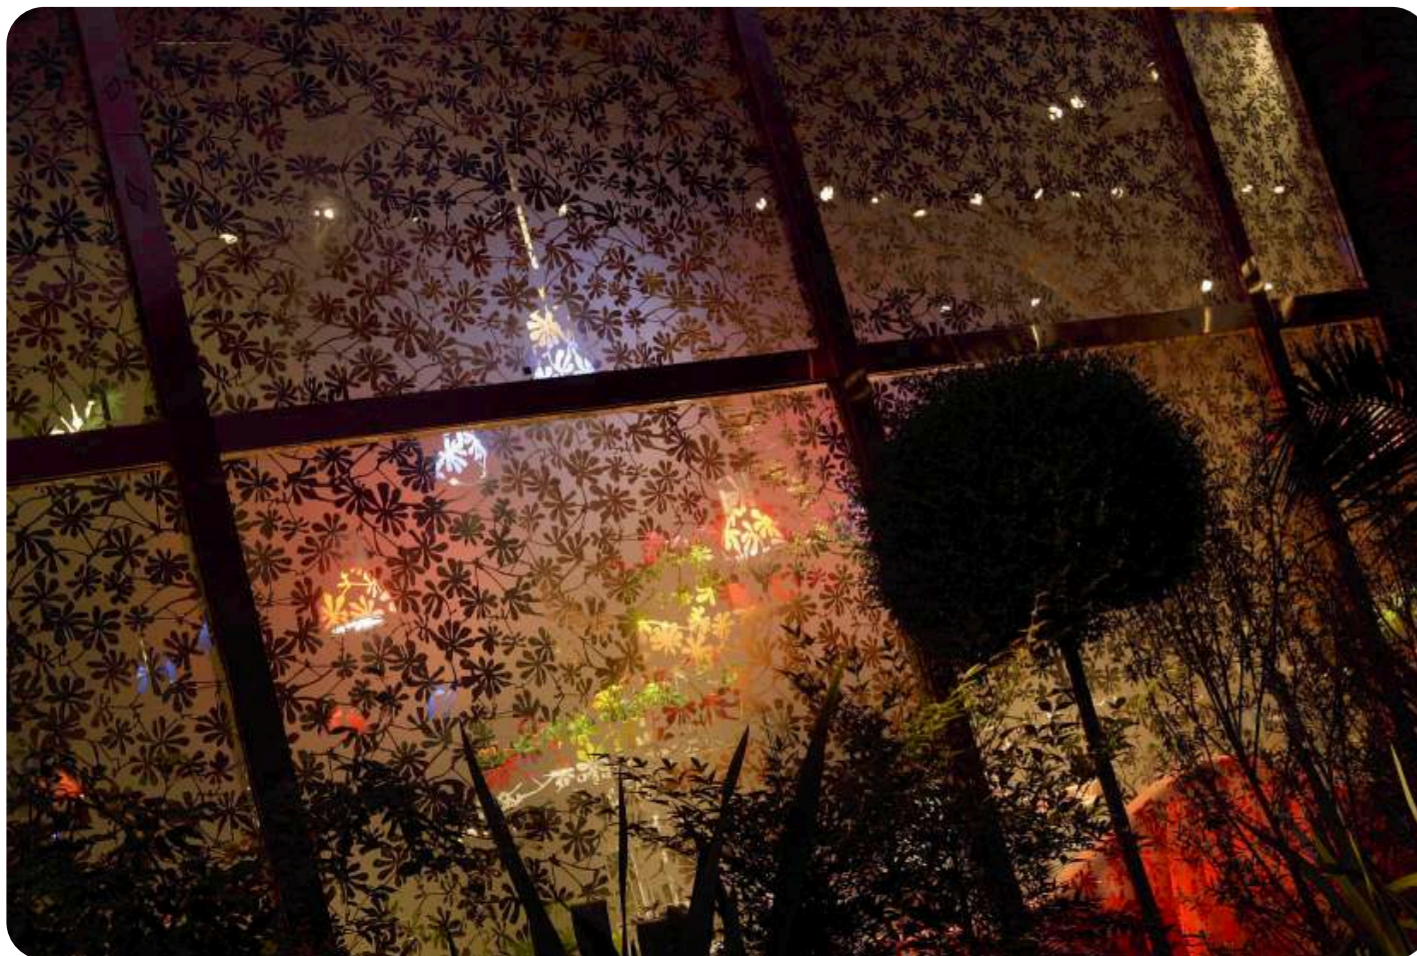

ФОРУМ ГЛАСС

реализация архитектурных
и интерьерных решений

OmniDecor

SPEECH (...),
(... 2, 12 ...)
(... SPEECH)
OmniDecor.
2000 ...
2700 5200 ...
147 ...

Tree. OmniDecor, DecorFlou Design,

OmniDecor, DecorFlou Design, Laurel, Cannes.