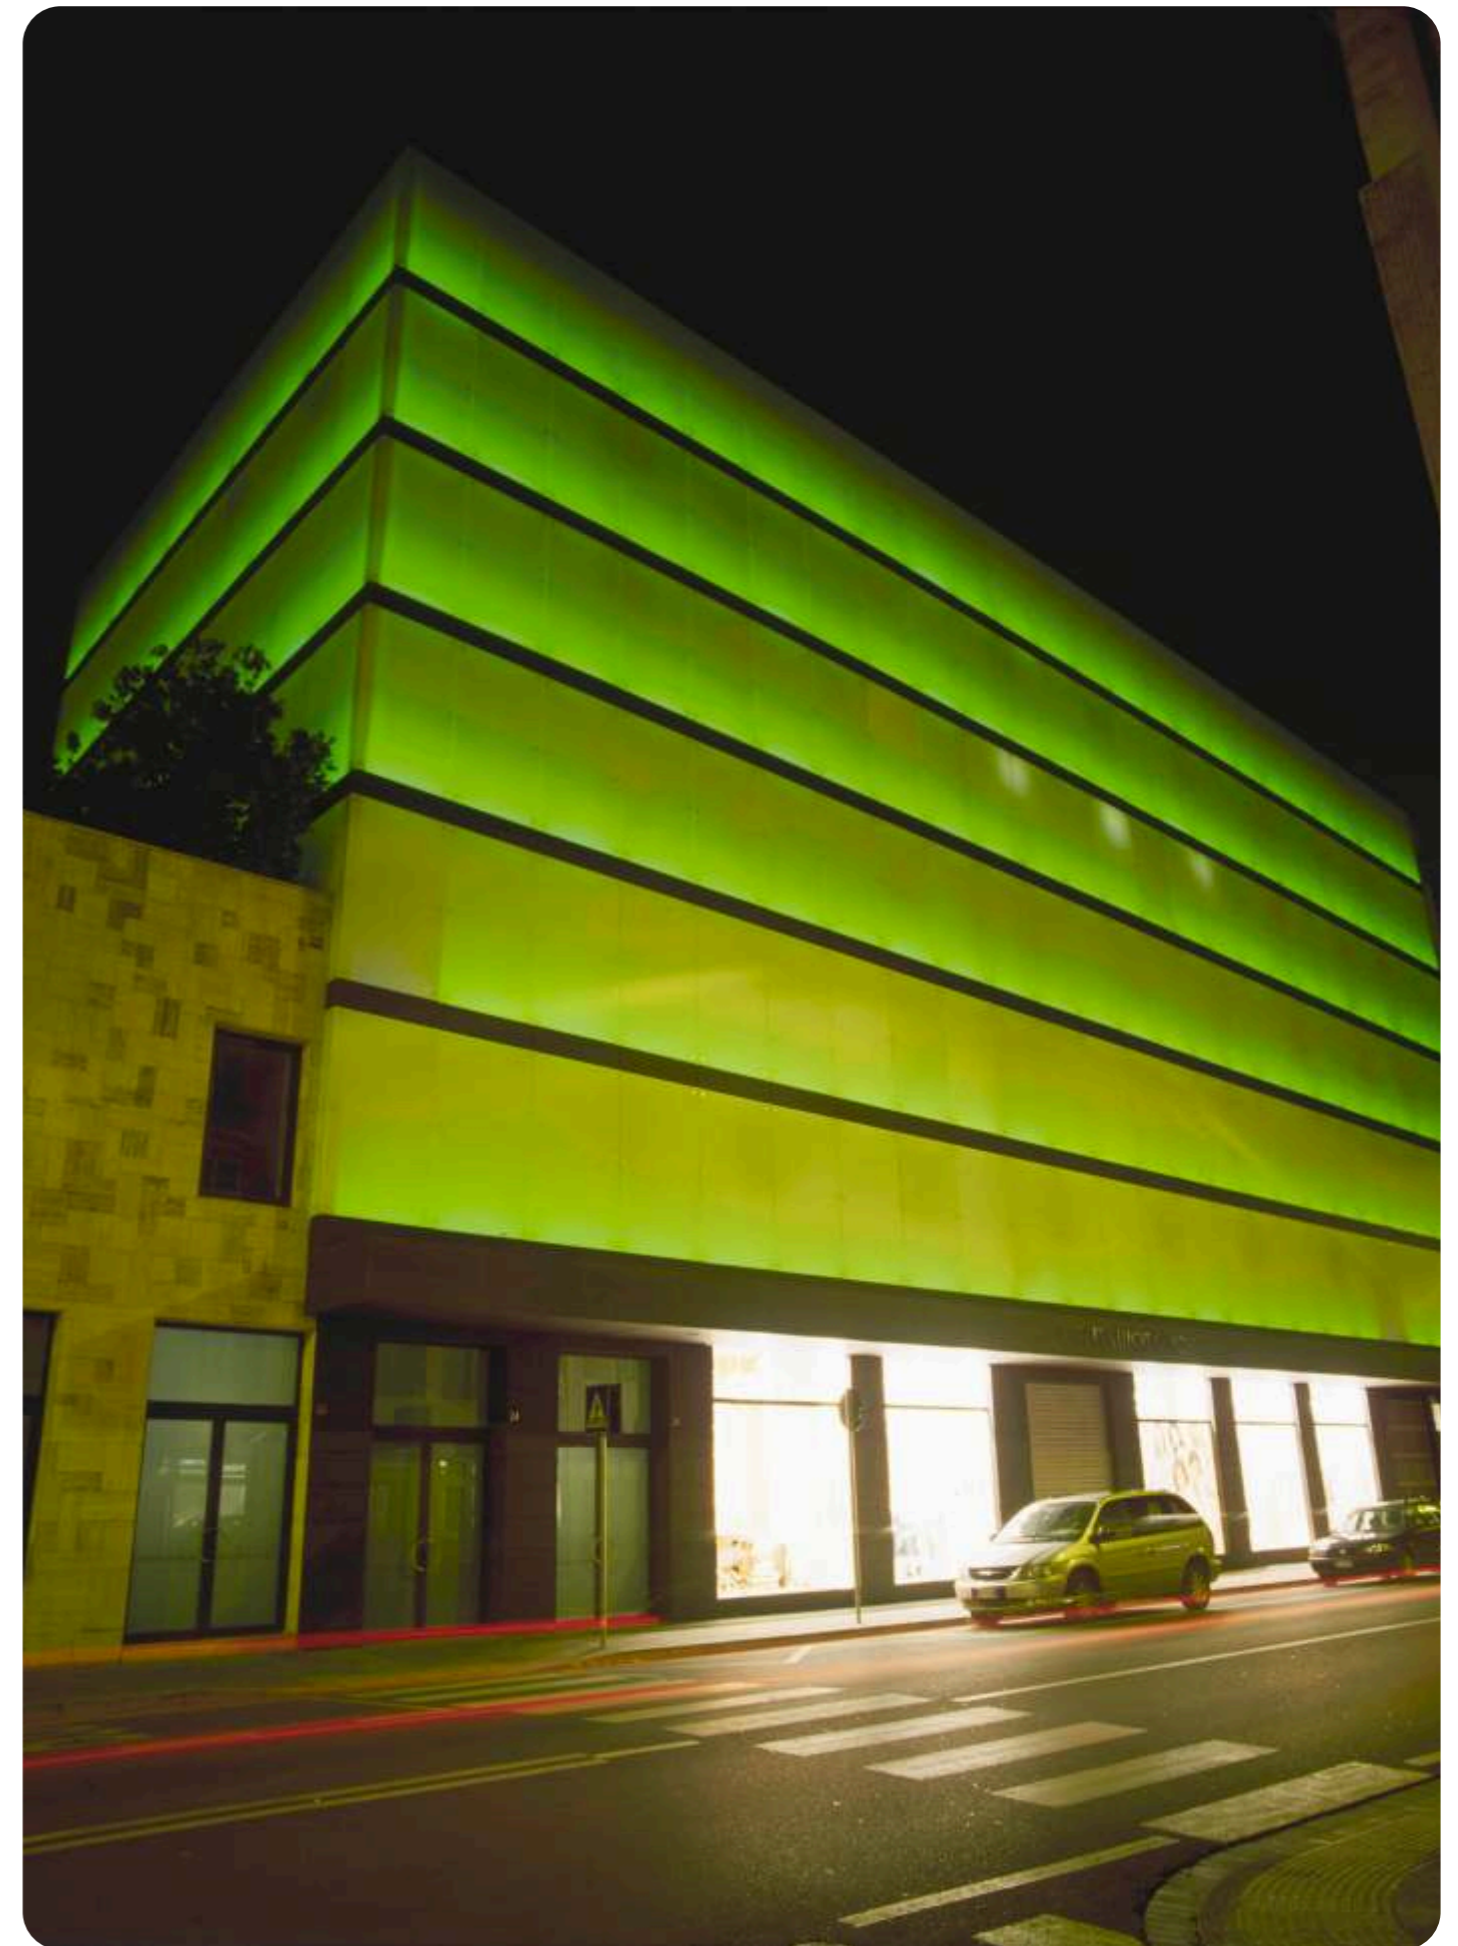

ФОРУМ ГЛАСС

реализация архитектурных
и интерьерных решений

OmniDecor

SPEECH (...),
(... 2, 12 ...)
(... SPEECH)
OmniDecor.
2000 ...
2700 5200 ...
147 ...

Tree. OmniDecor, DecorFlou Design,

OmniDecor, DecorFlou Design, Laurel, Cannes.