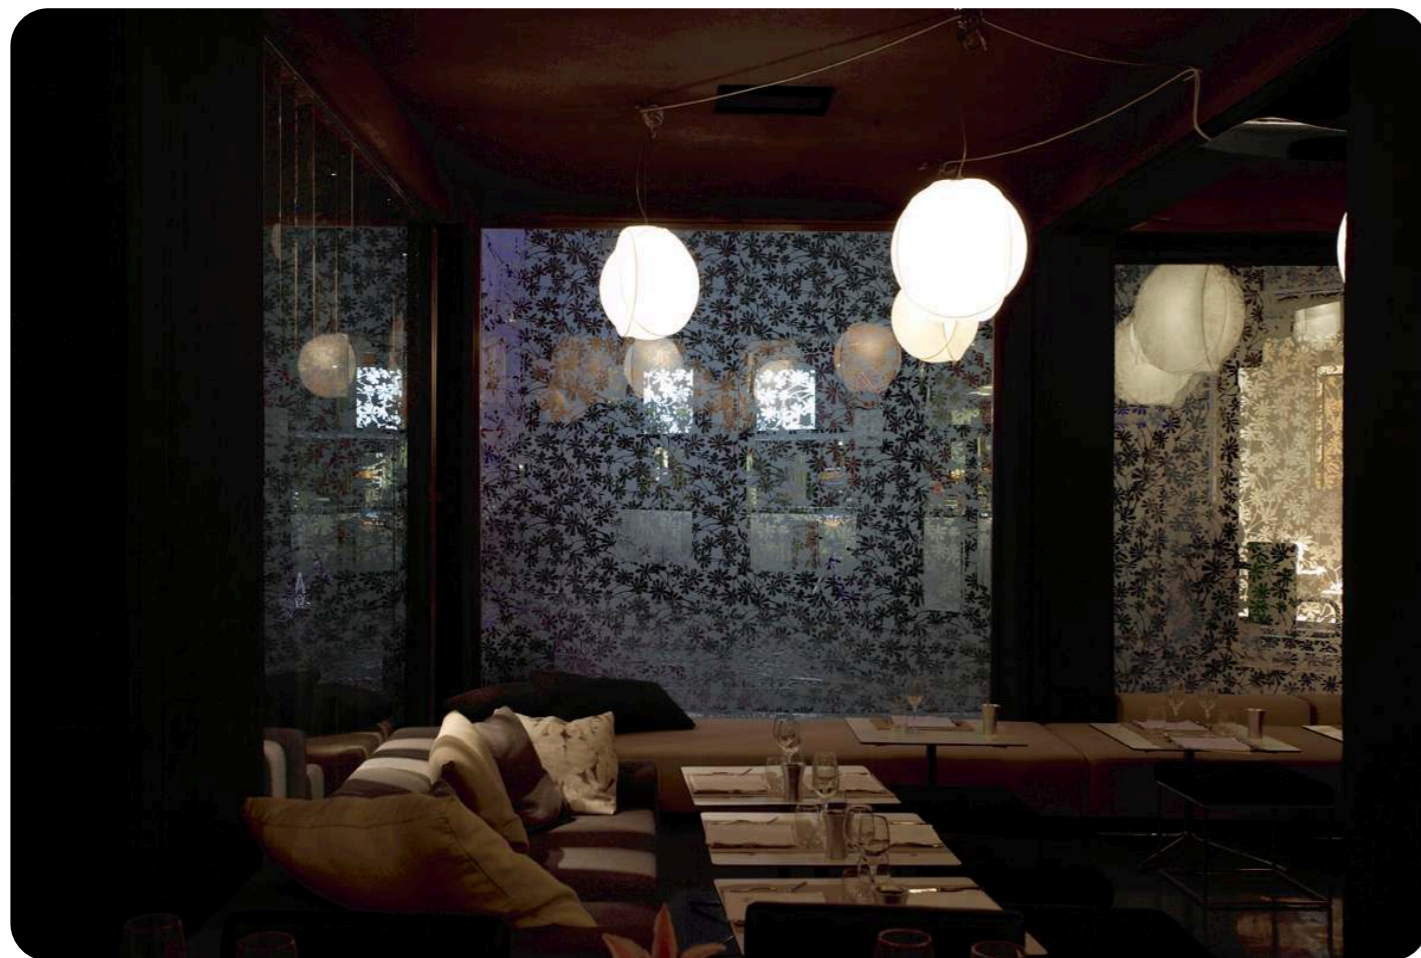

ФОРУМ ГЛАСС

реализация архитектурных
и интерьерных решений

OmniDecor

SPEECH (...),
(... 2, 12 ...)
(... SPEECH)
OmniDecor.
2000 ...
2700 5200 ...
147 ...

Tree. OmniDecor, DecorFlou Design,

OmniDecor, DecorFlou Design, Laurel, Cannes.