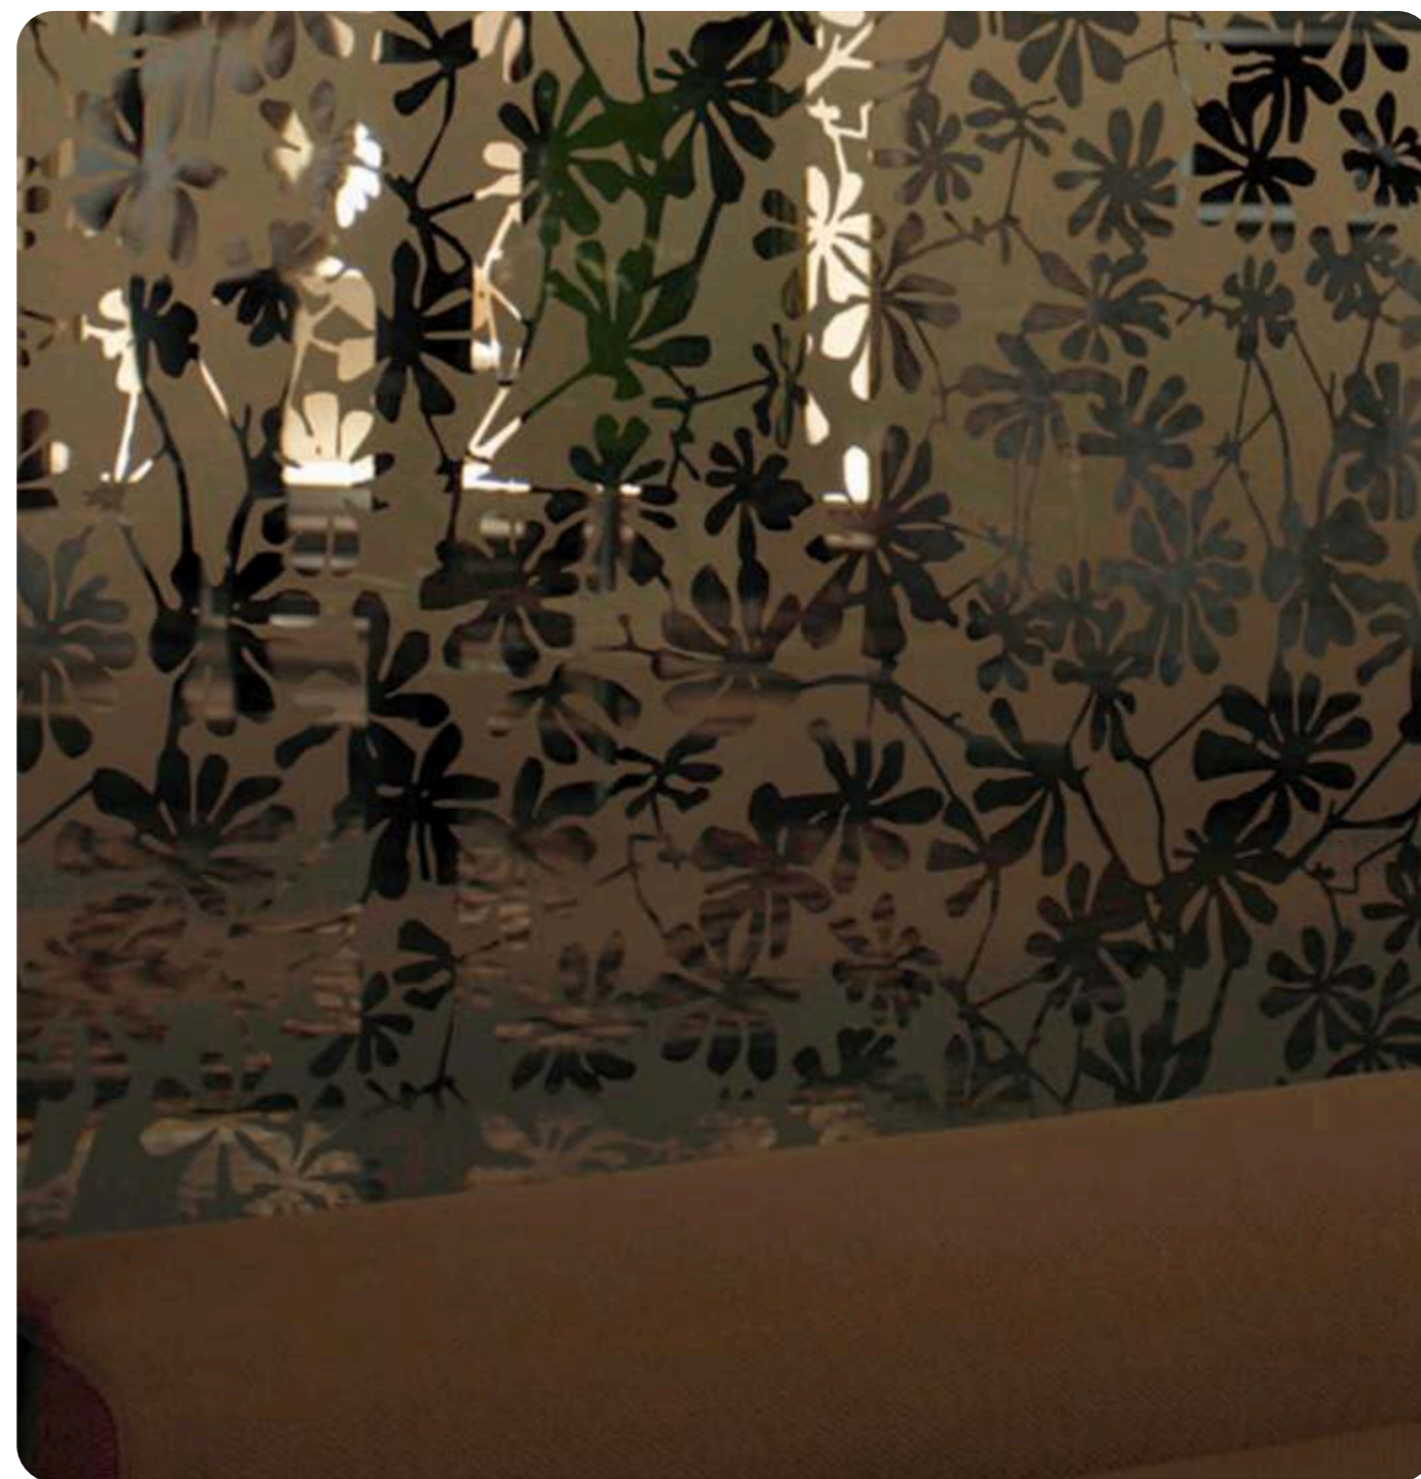

ФОРУМ ГЛАСС

реализация архитектурных
и интерьерных решений

OmniDecor

SPEECH (...),
(... 2, 12 ...)
(... SPEECH)
OmniDecor.
2000 ...
2700 5200 ...
147 ...

Tree. OmniDecor, DecorFlou Design,

OmniDecor, DecorFlou Design, Laurel, Cannes.